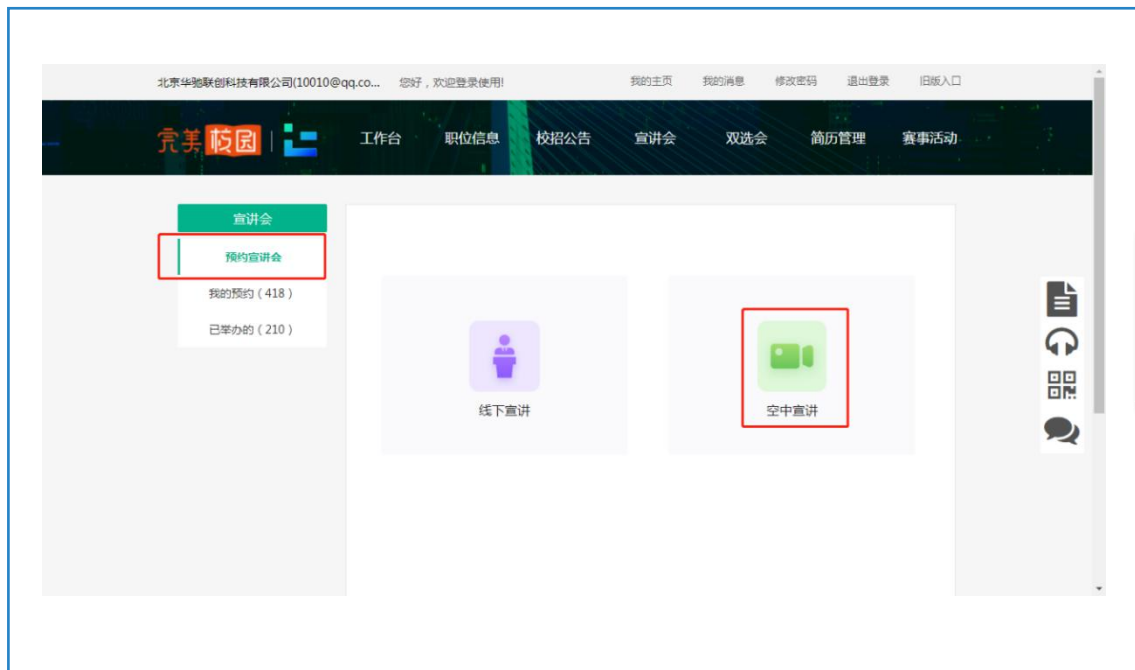

空中宣讲会

1 进入【宣讲会】模块，在预约宣讲会子模块下，点击【空中宣讲】

2 选择可预约的院校，点击【下一步】