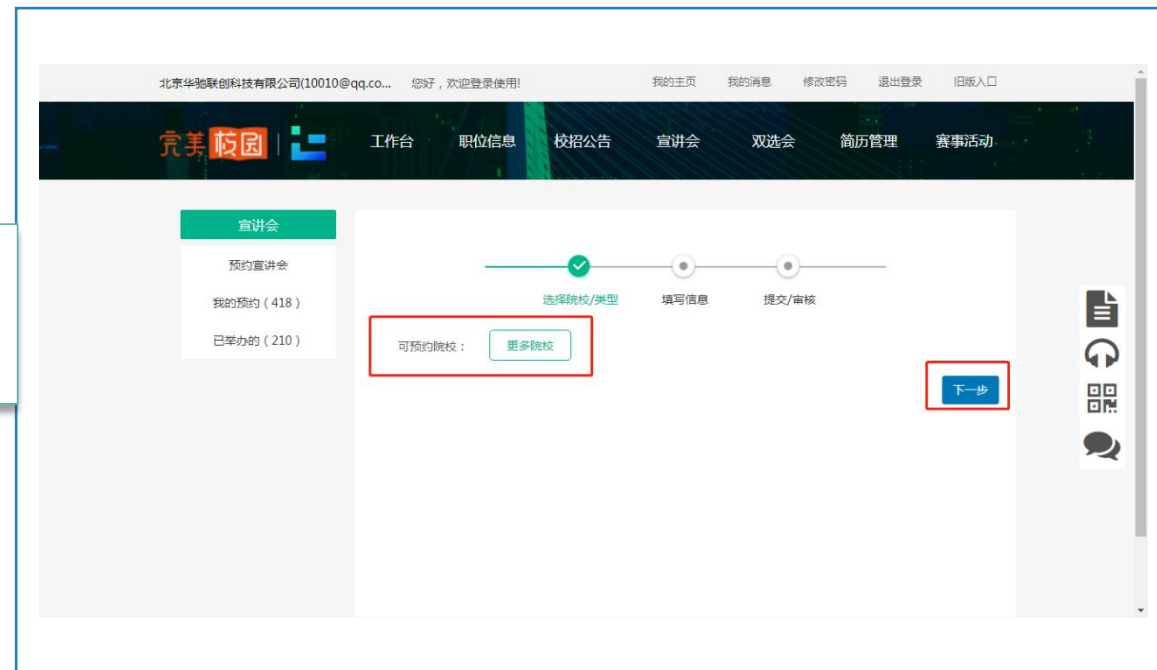

空中宣讲会

1 进入【宣讲会】模块，在预约宣讲会子模块下，点击【空中宣讲】

2 选择可预约的院校，点击【下一步】